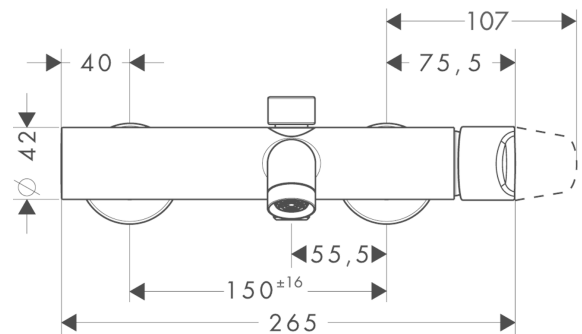

### Informasjon

- overheng 200 mm
- tilslutningstype: S- koblinger
- senteravstand: 150 mm ± 16 mm
- stråletype i armatur: normal stråle
- keramisk innmat
- innstillbar temperaturbegrensning
- med automatisk tilbakestilling
- tilbakeslagsventil
- med lyddemper
- passer til gjennomstrømningsvarmer
- Monteres med rette kupplinger 97744000 som bestilles separat
- SVGW 0504-4961
- DVGW NW-6506BT0646
- PA-IX 9866/IIDB
- ACS 17 ACC LY 742, valide jusqu'au 05.05.2021
- WRAS 1607039
- SINTEF 1436
- NSF-WRc C150092

## Måltegning