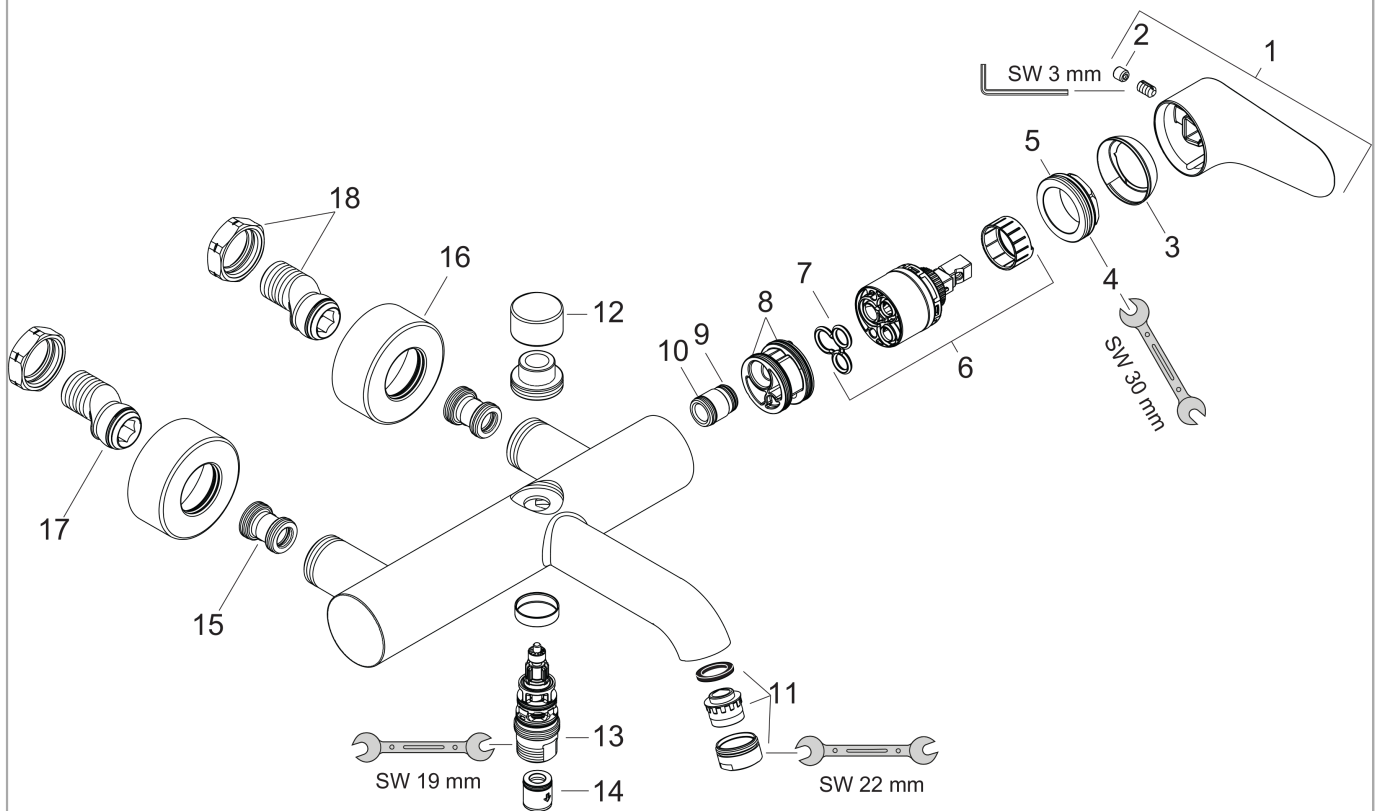

### Informasjon

- overheng 200 mm
- tilslutningstype: S- koblinger
- senteravstand: 150 mm ± 16 mm
- stråletype i armatur: normal stråle
- keramisk innmat
- innstillbar temperaturbegrensning
- med automatisk tilbakestilling
- tilbakeslagsventil
- med lyddemper
- passer til gjennomstrømningsvarmer
- Monteres med rette kupplinger 97744000 som bestilles separat
- SVGW 0504-4961
- DVGW NW-6506BT0646
- PA-IX 9866/IIDB
- ACS 17 ACC LY 742, valide jusqu'au 05.05.2021
- WRAS 1607039
- SINTEF 1436
- NSF-WRc C150092

## Måltegning

## Eksplisjonsstegning

Produksjonsår: >01/08

**AXOR Citterio M**  
**1-greps kar-/dusjarmatur**  
 Overflater: krom Art. nr. : **34420000**

## Reservedelsliste

Produksjonsår: >01/08

Pos.	Beskrivelse	Art. nr.	PC	PU
1	handle	34094000	0	1
2	screw cover	96762000	0	1
3	flange	96763000	0	1
4	nut	97209000	0	1
5	O-ring 33x2	98154000	0	1
6	cartridge, assy	92730000	0	1
7	seal	95008000	0	1
8	O-ring 29x2	98391000	0	1
9	O-ring 11x2	98127000	0	1
10	O-ring 12x2	98214000	0	1
11	aerator M24x1 (25 l/min)	97356000	0	1
12	diverter knob	97355000	0	1
13	selector assy	94077000	0	1
14	set of non return valves DW 15	94074000	0	1
15	noise reduction	96429000	0	1
16	escutcheon Ø 59 mm	97507000	0	1
17	O-ring 18x2,5	98139000	0	1
18	set of S-unions with nuts	96742000	0	1
a	diverter fixing device	97211000	0	1